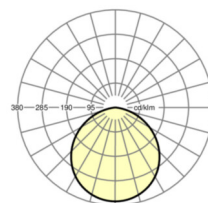

Оптика

Оснастка	LED, цветопередача/оттенок света CRI ≥ 80 / 4000K
Допуск для координаты цветности (MacAdam)	3SDCM
Фотобиологическая безопасность (светильник)	RGO
Номинальный световой поток	1132lm
Срок службы LED	50000h L85/B10 (Tq 25°C), 75000h L80/B10 (Tq 25°C)
светоотдача светильников	82lm/W
Угол излучения	110°
UGR поп./вдоль	28.3 / 28.3

Механика

цвет корпуса	белый
размеры (LxWxH/DxH)	140mm x 115mm
вес (нетто)	1.03kg
Вид монтажа	Потолочная одиночная установка

размеры

h	115 mm	Высота
d	140 mm	Диаметр

DEEP-LINK

<https://www.regiolux.de/ru/article/37691104140>

Ссылка	LED 1100lm 840
ηLB	100 %
Φ ↓/↑	100 % / 0 %
UGR поп./вдоль	28.3 / 28.3